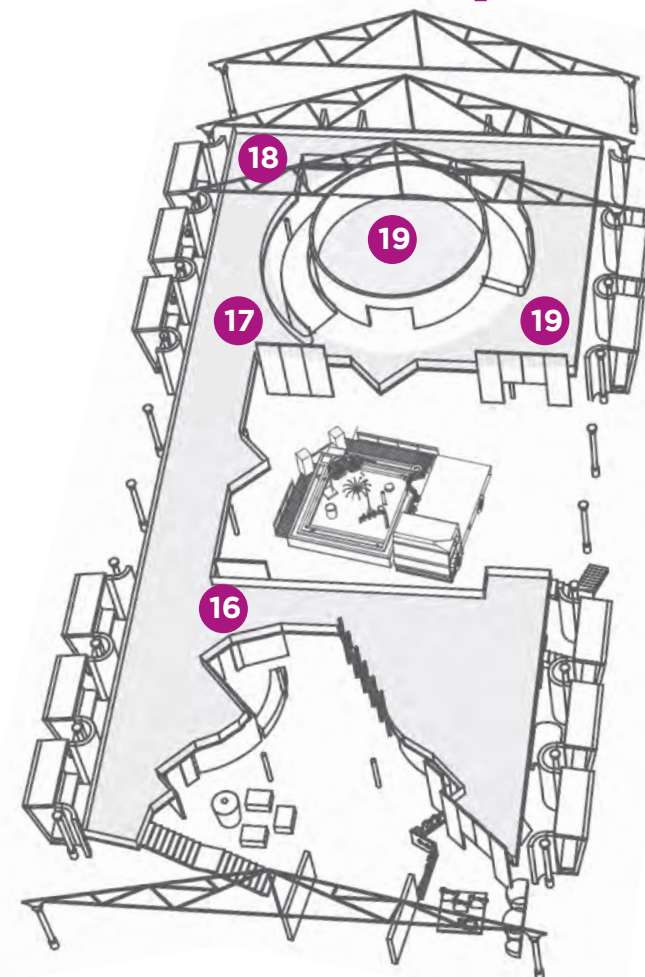

TOILET DONNE

TOILET UOMINI

DESK INFO

Occhio ai simboli!

Vi guidano nella visita indicando quali gioco è più adatto all'età dei vostri bambini.

Da dove iniziare?

Scegliete con i vostri bambini: non c'è un percorso prestabilito ma se vi occorrono indicazioni e consigli rivolgetevi al nostro staff!

Liberi di giocare!

La visita non è guidata per permettere ai bambini di scegliere in autonomia in quale area giocare, soffermandosi il tempo che desiderano e cambiare attività liberamente!

Piano primo

16 ECONOMIAMO

17 PARI

18 PLASTICA PREZIOSA

19 SPAZI LABORATORI

IL PIANO SUPERIORE DEL MUSEO E LO SPAZIO "0-3 ANNI" CHIUDONO 15 MINUTI PRIMA DEL TERMINE DELLA VISITA.

Info importanti:

- per giocare a "Economiamo" e a "Pari" stampa il codice all'ingresso dei percorsi al piano superiore;